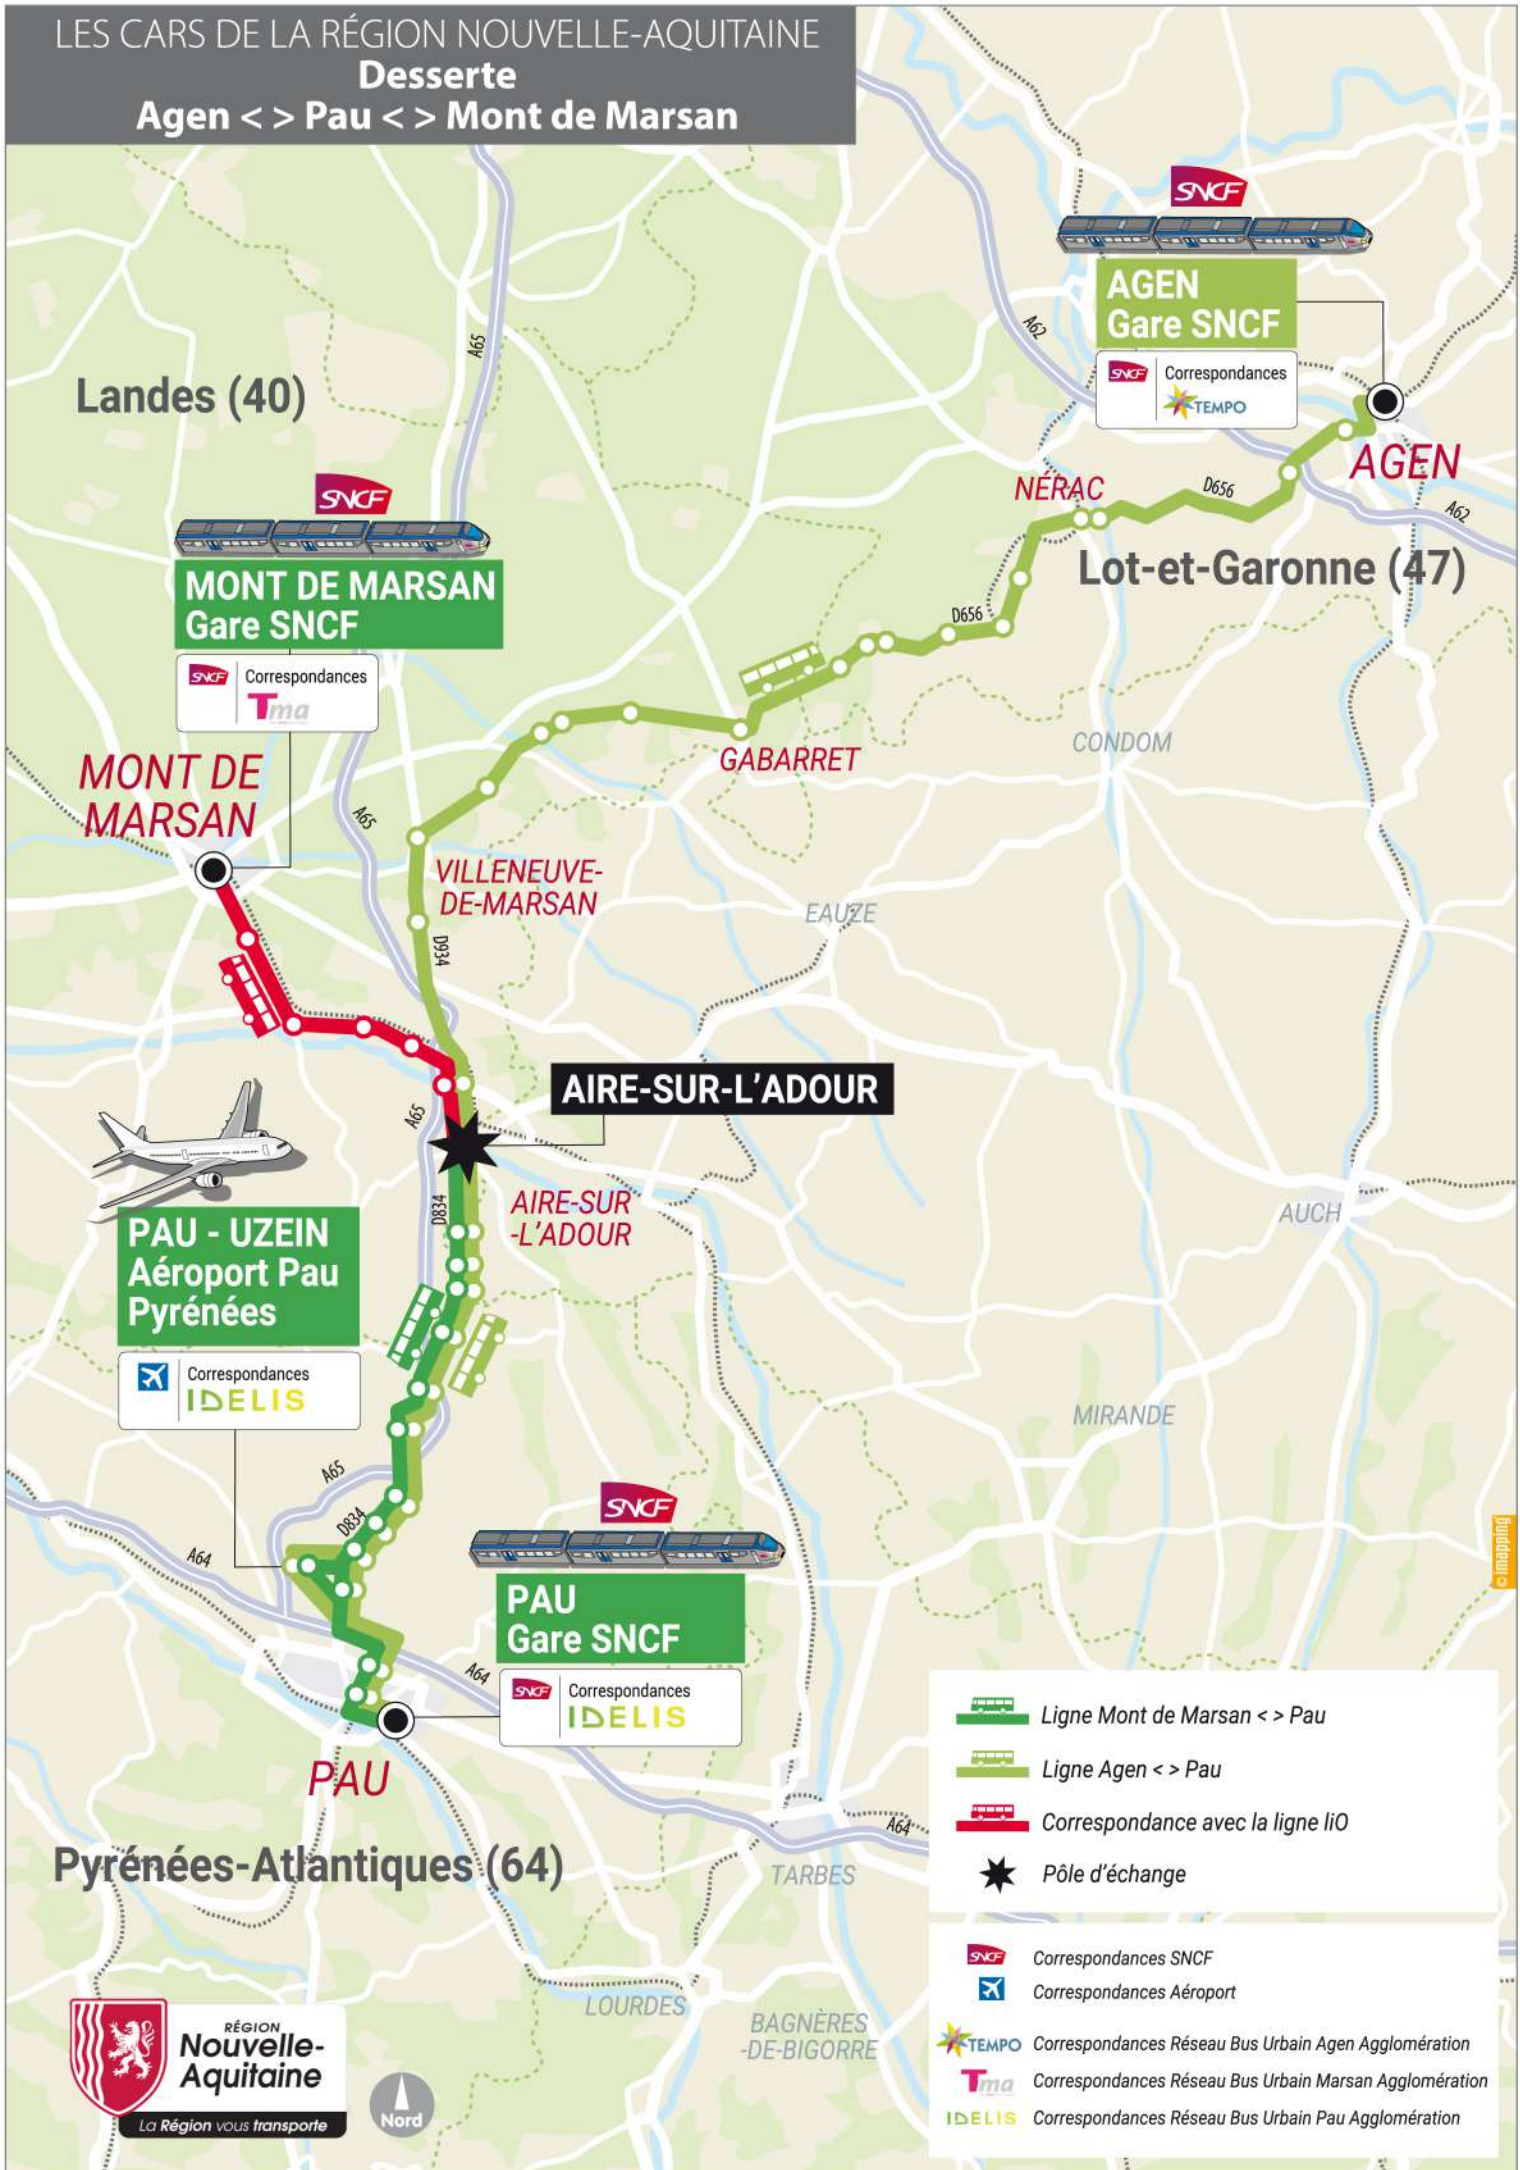

Desserte

Agen <> Pau <> Mont de Marsan

-  Ligne Mont de Marsan <> Pau
-  Ligne Agen <> Pau
-  Correspondance avec la ligne li0
-  Pôle d'échange
-  Correspondances SNCF
-  Correspondances Aéroport
-  Correspondances Réseau Bus Urbain Agen Agglomération
-  Correspondances Réseau Bus Urbain Marsan Agglomération
-  Correspondances Réseau Bus Urbain Pau Agglomération

Landes (40)

Lot-et-Garonne (47)

MONT DE MARSAN

AIRE-SUR-L'ADOUR

PAU - UZEIN
Aéroport Pau
Pyrénées

PAU

Pyrénées-Atlantiques (64)